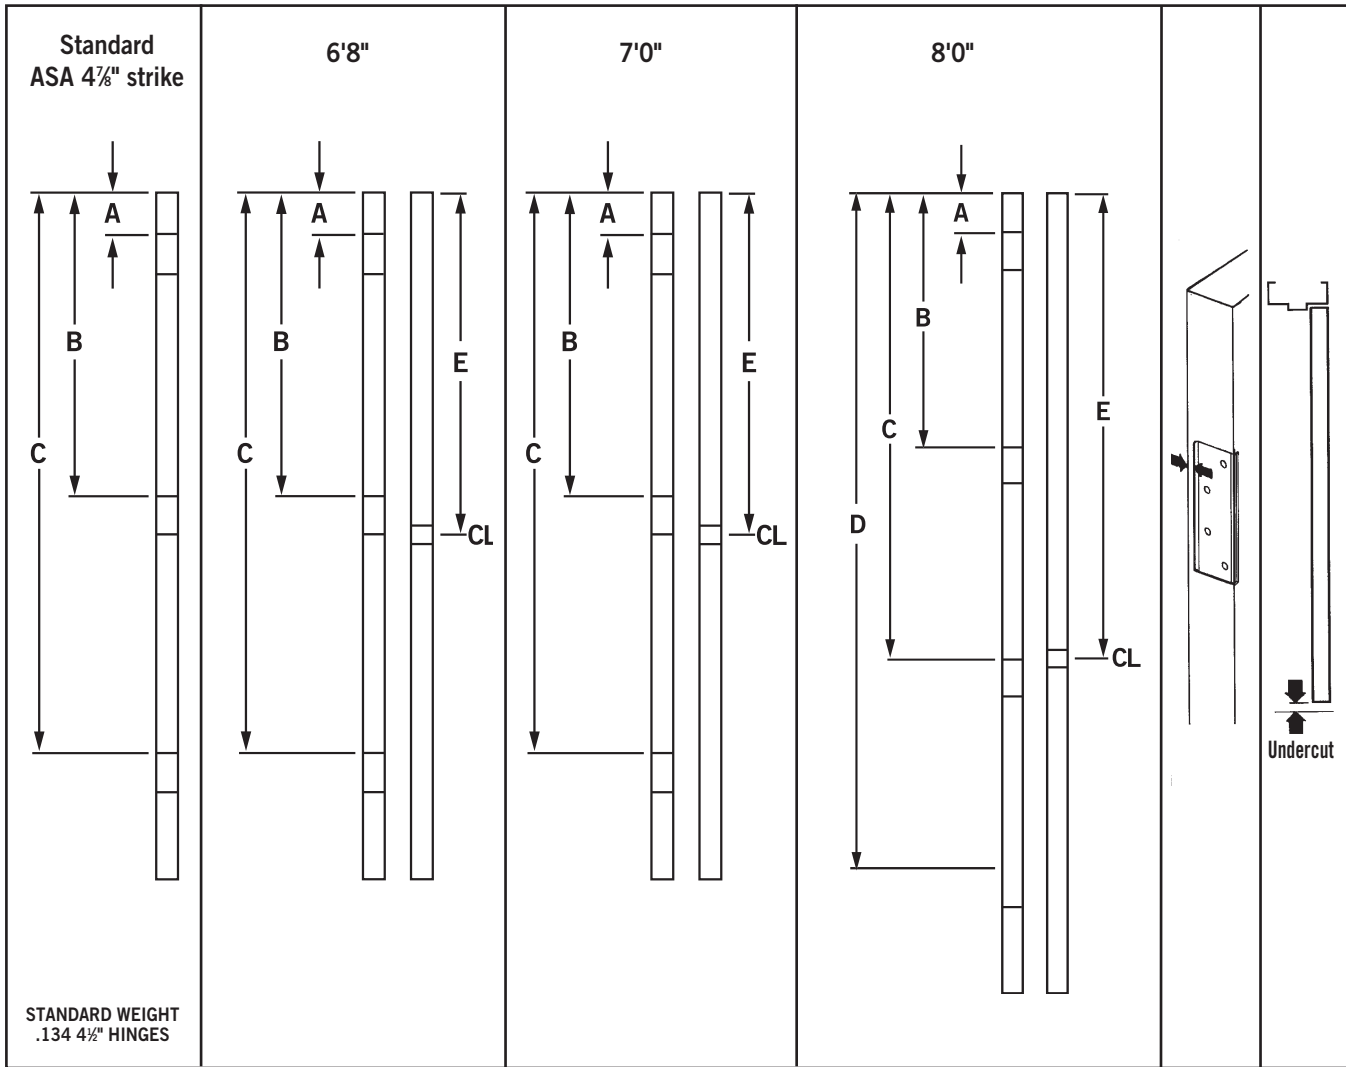

Standard Door Comparison for 1³/₄" Door

Measure from the inside of the frame header to the top of each hinge.

Manufacturer	A	B	C	E	A	B	C	E	A	B	C	D	E	Hinge Basket on Door	Standard Undercut
Amweld	7 ⁷ / ₈ "	37 ¹ / ₁₆ "	67 ¹ / ₄ "	39 ³ / ₁₆ "	7 ⁷ / ₈ "	39 ⁹ / ₁₆ "	71 ¹ / ₄ "	43 ³ / ₁₆ "	7 ⁷ / ₈ "	32 ¹¹ / ₁₆ "	58"	83 ⁵ / ₁₆ "	55 ⁵ / ₁₆ "	1 ³ / ₈ " Door= ³ / ₄ " 1 ³ / ₄ " Door= ³ / ₄ "	³ / ₄ "
Ceco	6 ⁵ / ₈ "	37 ⁷ / ₈ "	68 ⁵ / ₈ "	38 ¹ / ₁₆ "	6 ⁵ / ₈ "	39 ⁹ / ₈ "	72 ⁵ / ₈ "	42 ¹ / ₁₆ "	6 ⁵ / ₈ "	32 ⁵ / ₈ "	58 ⁵ / ₈ "	84 ⁵ / ₈ "	54 ¹ / ₁₆ "	¹ / ₄ "	³ / ₄ "
CURRIES	4 ⁷ / ₈ "	35 ⁵ / ₈ "	65 ³ / ₈ "	39 ¹ / ₈ "	4 ⁷ / ₈ "	37 ⁷ / ₈ "	69 ⁵ / ₈ "	43 ³ / ₈ "	4 ⁷ / ₈ "	30 ³ / ₈ "	55 ³ / ₈ "	81 ³ / ₈ "	55 ³ / ₈ "	¹ / ₄ "	1 ³ / ₈ " Door= ³ / ₄ " 1 ³ / ₄ " Door= ³ / ₄ "
Fenstra	5 ¹ / ₈ "	35 ⁵ / ₈ "	65 ⁵ / ₈ "	39 ⁹ / ₁₆ "	5 ¹ / ₈ "	37 ⁷ / ₈ "	69 ⁹ / ₈ "	43 ³ / ₁₆ "	5 ¹ / ₈ "	30 ¹ / ₂ "	55 ¹³ / ₁₆ "	81 ¹ / ₈ "	55 ⁵ / ₁₆ "	¹ / ₄ "	³ / ₄ "
Kewanee	7 ¹ / ₄ "	37 ¹ / ₁₆ "	67 ⁷ / ₁₆ "	39 ⁹ / ₁₆ "	7 ¹ / ₄ "	39 ⁹ / ₁₆ "	71 ³ / ₈ "	43 ³ / ₁₆ "	7 ¹ / ₄ "	32 ³ / ₈ "	58"	83 ³ / ₈ "	55 ⁵ / ₁₆ "	¹ / ₄ "	³ / ₄ "
Mesker	4 ⁷ / ₈ "	35 ⁵ / ₈ "	65 ³ / ₈ "	39 ⁹ / ₁₆ "	4 ⁷ / ₈ "	37 ⁷ / ₈ "	69 ⁹ / ₈ "	43 ³ / ₁₆ "	4 ⁷ / ₈ "	30 ³ / ₈ "	55 ³ / ₈ "	81 ³ / ₈ "	55 ³ / ₁₆ "	¹ / ₄ "	³ / ₄ "
Pioneer	4 ⁷ / ₈ "	35 ⁵ / ₈ "	65 ³ / ₈ "	41 ¹ / ₈ "	4 ⁷ / ₈ "	37 ⁷ / ₈ "	69 ⁹ / ₈ "	45 ⁵ / ₈ "	4 ⁷ / ₈ "	30 ³ / ₈ "	55 ³ / ₈ "	81 ³ / ₈ "	57 ⁷ / ₈ "	¹ / ₃₂ "	⁵ / ₈ "
Republic	7 ³ / ₈ "	37 ¹ / ₁₆ "	67 ¹ / ₄ "	39 ⁹ / ₁₆ "	9 ⁹ / ₈ "	39 ⁹ / ₁₆ "	69 ⁹ / ₈ "	43 ³ / ₁₆ "	4 ⁷ / ₈ "	30 ³ / ₈ "	55 ³ / ₈ "	81 ³ / ₈ "	55 ⁵ / ₁₆ "	¹ / ₄ "	³ / ₄ "
Steelcraft	7 ³ / ₈ "	37 ¹ / ₁₆ "	67 ¹ / ₄ "	39 ⁹ / ₁₆ "	7 ³ / ₈ "	39 ⁹ / ₁₆ "	71 ¹ / ₄ "	43 ³ / ₁₆ "	7 ³ / ₈ "	32 ²¹ / ₃₂ "	57 ¹⁵ / ₁₆ "	83 ¹ / ₄ "	55 ⁵ / ₁₆ "	¹ / ₄ "	³ / ₄ "